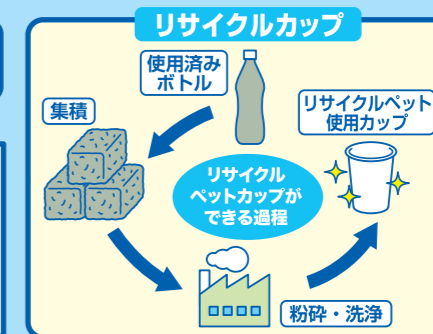

リサイクルペット使用商品

【リサイクルペットについて】

自治体や事業者から回収したPETボトルを純度の高い樹脂に再生して、使用しています。  
PET樹脂の有効利用は枯渇性天然資源の利用抑制とCO<sub>2</sub>排出抑制に役立ちます。

カップ内側、外側ともに表面にくるPETはバージンPETです。

※バージンPETとは天然資源から作られた樹脂です。

環境にやさしいリサイクルペット使用

ES クリアカップ220mℓ  
20個入  
ES-01 ケース入数=120  
OP  
●規格: 約220mℓ  
バックサイズ/約70×185×70mm  
ケースサイズ/約450×370×560mm  
バック重量/約100g、ケース重量/約12.7kg  
49-01091-04483-5