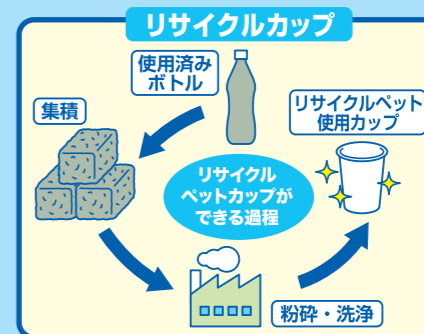

リサイクルペット使用商品

【リサイクルペットについて】

自治体や事業者から回収したPETボトルを純度の高い樹脂に再生して、使用しています。
PET樹脂の有効利用は枯渇性天然資源の利用抑制とCO₂排出抑制に役立ちます。

カップ内側、外側ともに表面にくるPETはバージンPETです。

※バージンPETとは天然資源から作られた樹脂です。

環境にやさしいリサイクルペット使用

ES クリアカップ220mℓ
20個入
ES-01 ケース入数=120
OP
●規格: 約220mℓ
バックサイズ/約70×185×70mm
ケースサイズ/約450×370×560mm
バック重量/約100g、ケース重量/約12.7kg
49-01091-04483-5